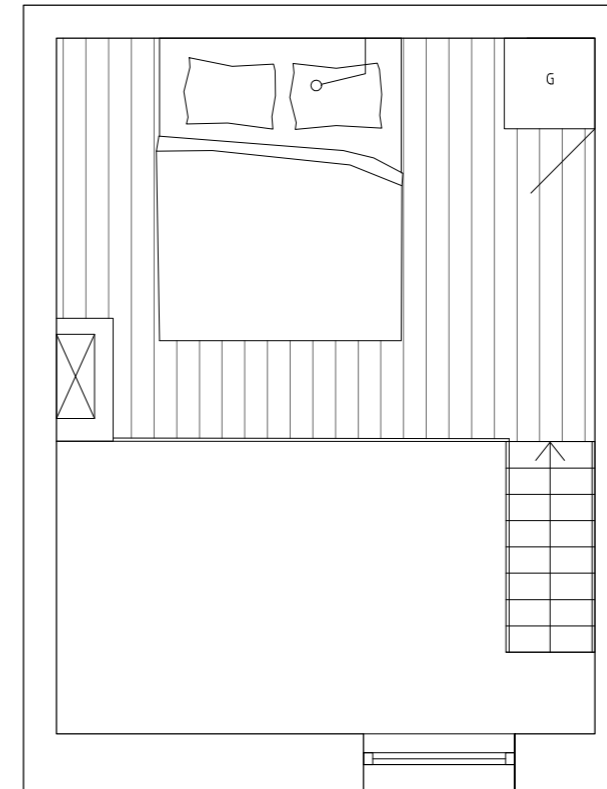

Entréplan, skala 1:50.

Loftplan, skala 1:50.

Total bostadsyta ca 27 kvm.