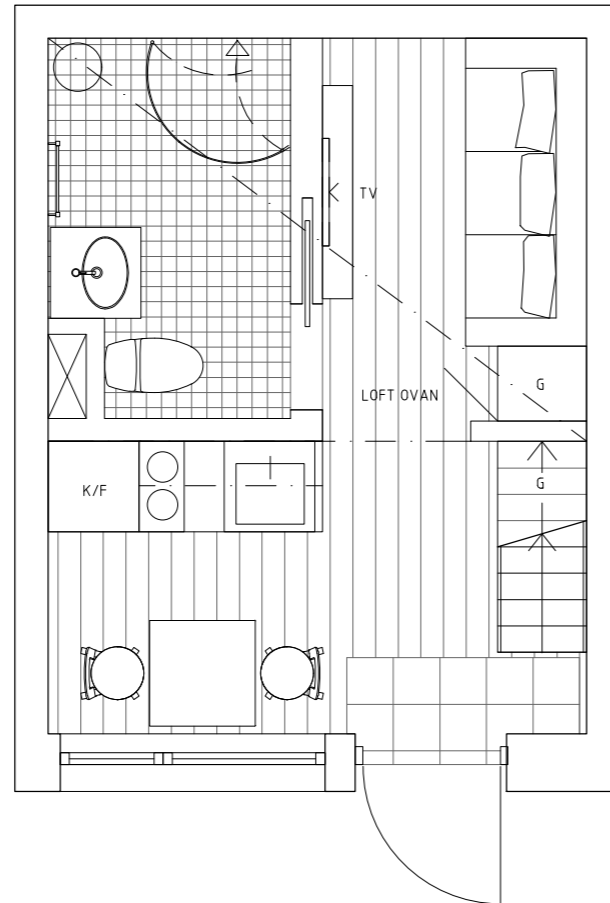

Entréplan, skala 1:50.

Loftplan, skala 1:50.

Total bostadsyta ca 27 kvm.